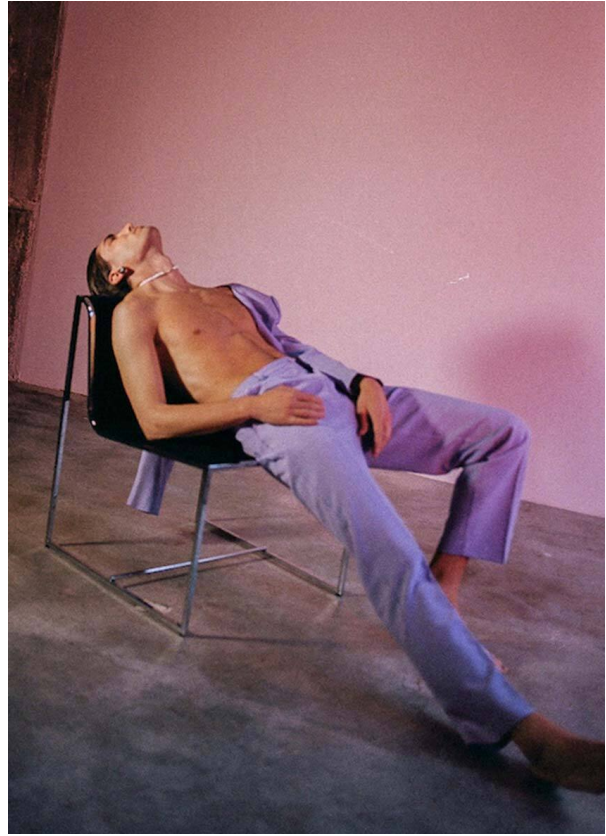

SCOUT

MODEL • AGENCY

ALBERT P. 30 PLUS

HEIGHT 186 cm BUST/WAIST/HIPS 103/82/96 cm EYES brown HAIR brown SHOES 45 LOCATION Barcelona ES

SCOUT

MODEL • AGENCY

ALBERT P. 30 PLUS

HEIGHT 186 cm BUST/WAIST/HIPS 103/82/96 cm EYES brown HAIR brown SHOES 45 LOCATION Barcelona ES

EN LO ALTO DEL CERRO

La vida en el campo y sus colores nos inundan de alegría y energía positiva con prendas que no tienen género y que apuestan por una moda sostenible y sin prejuicios.

Life in the countryside and its colours flood us with joy and positive energy with genderless garments and committed to sustainable and unprejudiced fashion.