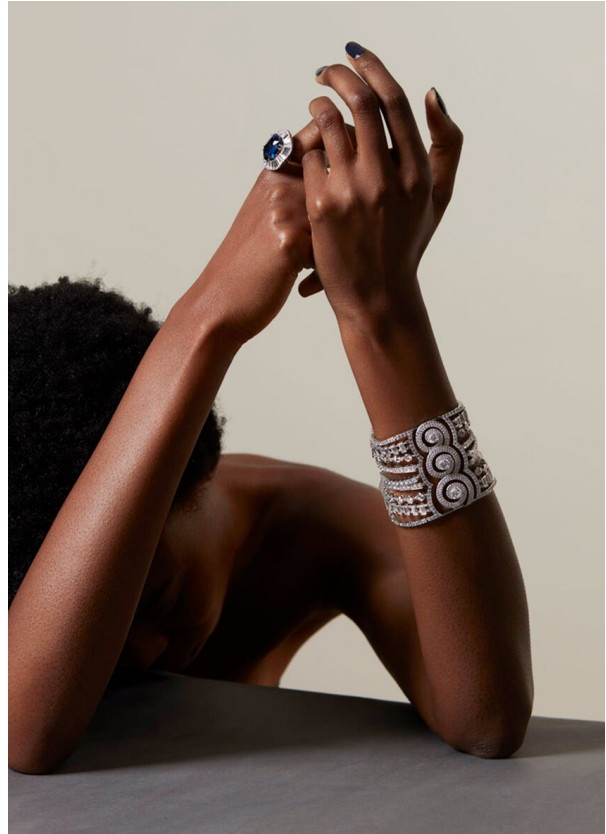

SCOUT

MODEL • AGENCY

CHRISTA N. HANDS

HEIGHT 173 cm BUST/WAIST/HIPS 87/61/91 cm SIZE 36 EYES black HAIR black SHOES 39.5 LOCATION Paris FR

SCOUT

MODEL • AGENCY

CHRISTA N. HANDS

HEIGHT 173 cm BUST/WAIST/HIPS 87/61/91 cm SIZE 36 EYES black HAIR black SHOES 39.5 LOCATION Paris FR

SCOUT

MODEL ● AGENCY

CHRISTA N. HANDS

HEIGHT 173 cm BUST/WAIST/HIPS 87/61/91 cm SIZE 36 EYES black HAIR black SHOES 39.5 LOCATION Paris FR

ENTRE MYSTÈRE ET DUALITÉ

PIAGET - Piaget incarne l'audace créative, une valeur qui anime la Maison depuis sa fondation en 1874. C'est au sein de « Ateliers de l'Extraordinaire » que les maîtres artisans Piaget continuent aujourd'hui de développer et de transmettre leur héritage de génération en génération, transformant l'or et les pierres précieuses et ornementales en de somptueuses œuvres d'art.

MONTRE POLO Boîtier en acier, cadran avec index luminescents, fond saphir, mouvement mécanique manufacture Piaget 1110p à remontage automatique avec seconde et date, 45 mm 12 600€ BAGUE POSSESSION Or blanc 750/1000, sertie de 7 diamants taille brillant (env. 0,13 ct) 2 890€

MONTRE POLO DATE Bracelet en caoutchouc noir, cadran à 31 e, mouvement mécanique automatique manufacture Piaget 1110p, boîtier en acier, fond en verre saphir, 42 mm 11 400€ BAGUE POSSESSION Or blanc 750/1000, sertie de 37 diamants taille brillant (env. 0,56 ct) 6 200€