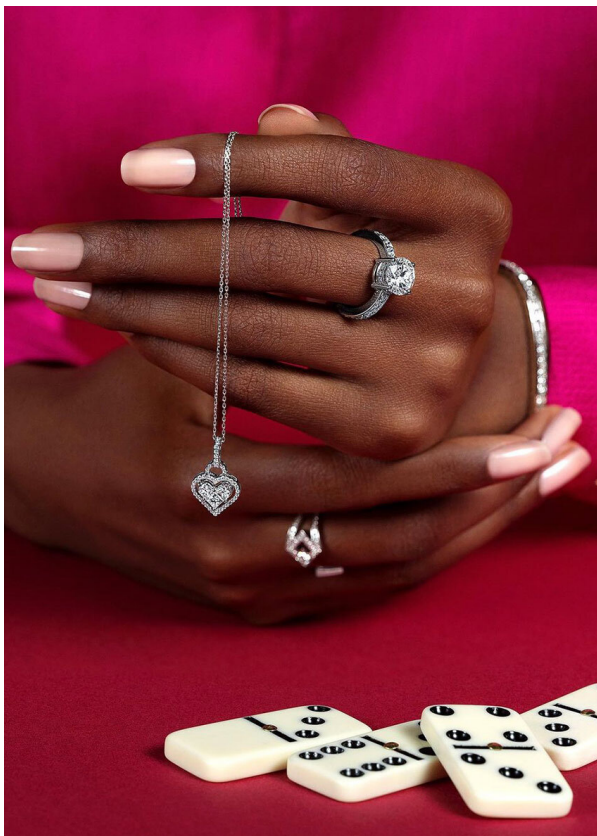

SCOUT

MODEL • AGENCY

CHRISTA N. HANDS

HEIGHT 173 cm BUST/WAIST/HIPS 87/61/91 cm SIZE 36 EYES black HAIR black SHOES 39.5 LOCATION Paris FR