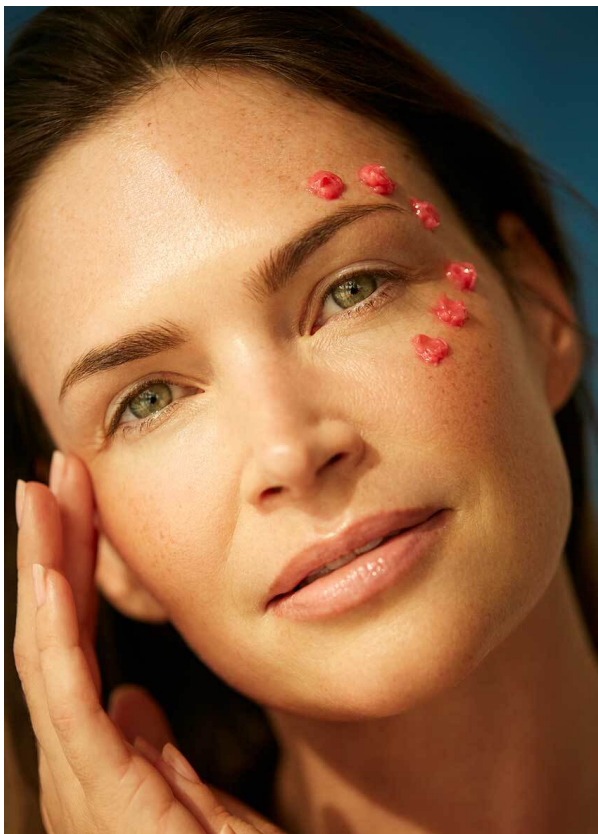

SCOUT

MODEL • AGENCY

CLAUDIA S. 30 PLUS

HEIGHT 177 cm BUST/WAIST/HIPS 85/63/90 cm EYES green HAIR brown SHOES 38 LOCATION München DE

SCOUT

MODEL • AGENCY

CLAUDIA S. 30 PLUS

HEIGHT 177 cm BUST/WAIST/HIPS 85/63/90 cm EYES green HAIR brown SHOES 38 LOCATION München DE