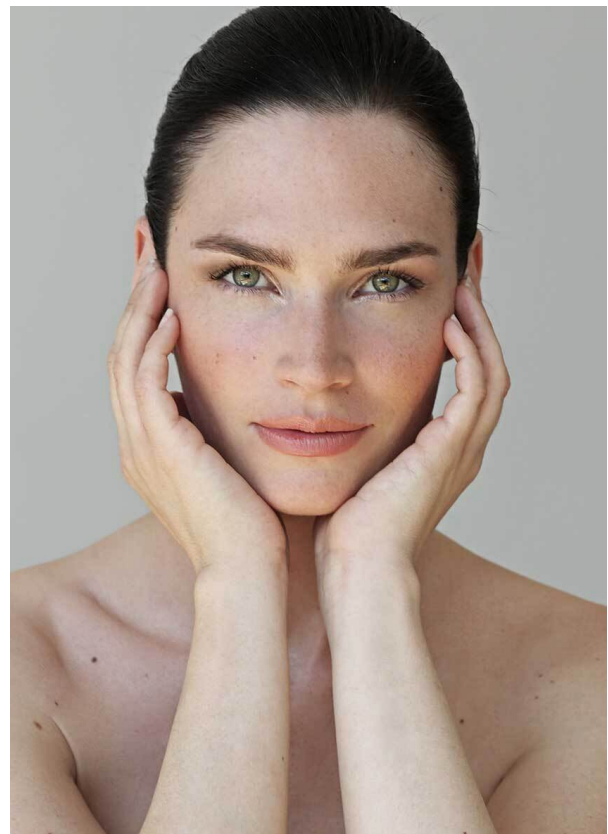

SCOUT

MODEL • AGENCY

CLAUDIA S. 30 PLUS

HEIGHT 177 cm BUST/WAIST/HIPS 85/63/90 cm EYES green HAIR brown SHOES 38 LOCATION München DE

SCOUT

MODEL • AGENCY

CLAUDIA S. 30 PLUS

HEIGHT 177 cm BUST/WAIST/HIPS 85/63/90 cm EYES green HAIR brown SHOES 38 LOCATION München DE