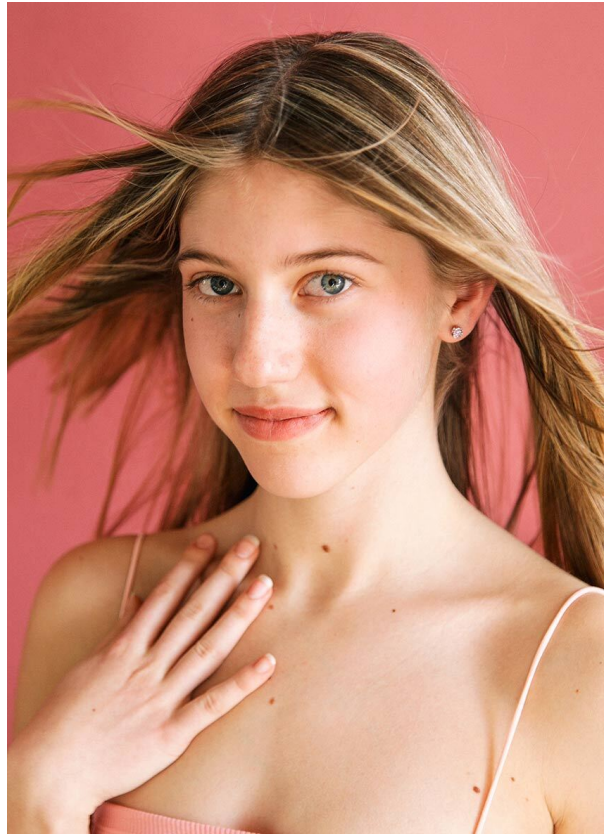

# SCOUT

MODEL ● AGENCY

LADINA K. TEENS

HEIGHT 170 cm BUST/WAIST/HIPS 82/60/86 cm SIZE 36 EYES blue HAIR dark blonde SHOES 39/40 LOCATION Zürich CH

## LADINA K. TEENS

HEIGHT 170 cm BUST/WAIST/HIPS 82/60/86 cm SIZE 36 EYES blue HAIR dark blonde SHOES 39/40 LOCATION Zürich CH