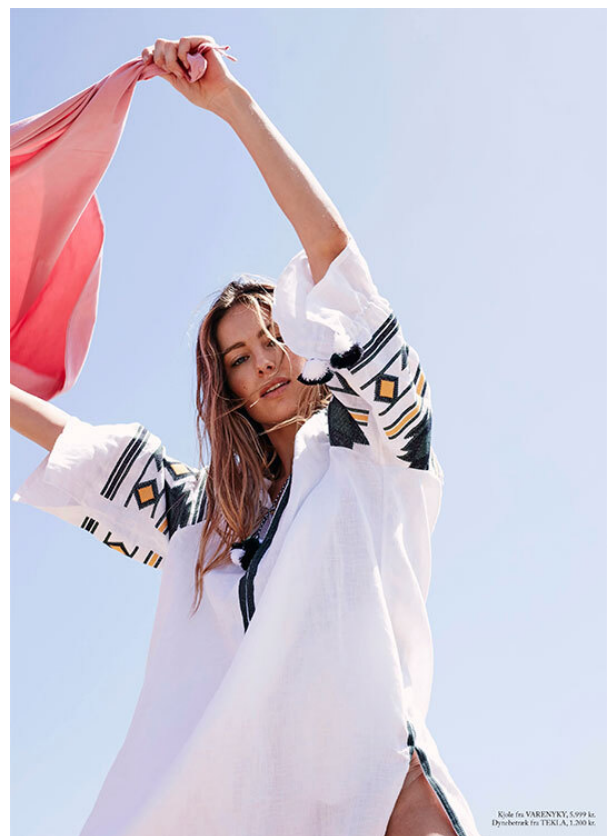

SCOUT

MODEL • AGENCY

MATHILDE G. MAIN

HEIGHT 178 cm BUST/WAIST/HIPS 88/60/89 cm EYES blue HAIR brown SHOES 39 LOCATION Copenhagen DK

Badedragt med kryds på ryggen,
Bower, 1.397 kr.
Perlekæde om hændled, stylisten
egen.